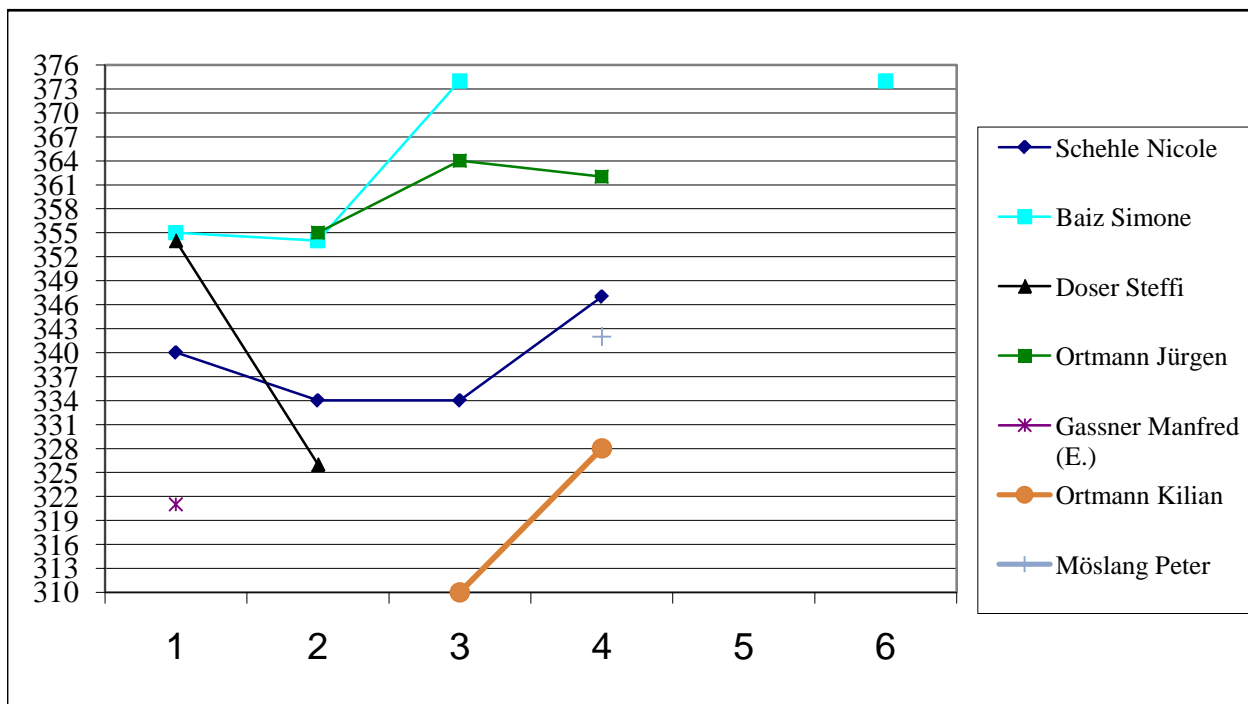

Verbandsrundenwettkampf 2010/2011

Luftgewehr Gruppe 7

Di. 19.10.2010	Frei	:		
Di. 26.10.2010	Alttrauchburg 3	:	Eschach 2	1370 : 1270
Di. 02.11.2010	Waldhäusle 2	:	Alttrauchburg 3	1303 : 1369
Di. 04.01.2011	Frei	:		
Di. 11.01.2011	Eschach 2	:	Alttrauchburg 3	1313 : 1382
Di. 18.01.2011	Alttrauchburg 3	:	Waldhäusle 2	1379 : 1328

Schehle Nicole	<u>340</u>	334	334	<u>347</u>		338,75
Baiz Simone	<u>355</u>	354	374		374	364,25
Doser Steffi	<u>354</u>	326				340,00
Ortmann Jürgen		355	364	<u>362</u>		360,33
Gassner Manfred (E.)	<u>321</u>					321,00
Ortmann Kilian			310	<u>328</u>		319,00
Möslang Peter				<u>342</u>		342,00
	1370	1369	1382	1379		1375,00