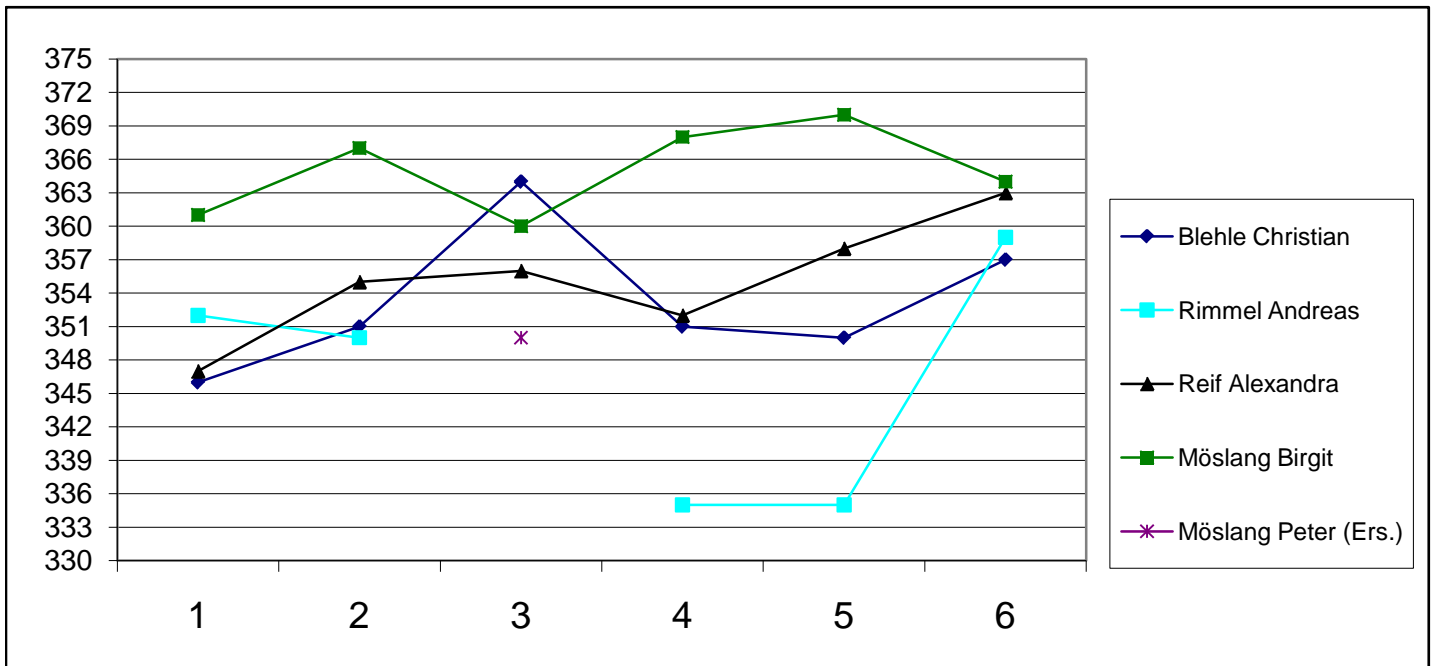

Verbandsrundenwettkampf 2010/2011

Luftgewehr Gruppe 4

Di. 19.10.2010	Alttrauchburg 2	:	Kreuzthal 1	1406 : 1359
Di. 26.10.2010	Eschach 1	:	Alttrauchburg 2	1386 : 1423
Di. 02.11.2010	Alttrauchburg 2	:	Buchenberg1	1430 : 1351
Di. 04.01.2011	Kreuzthal 1	:	Alttrauchburg 2	1338 : 1406
Di. 11.01.2011	Alttrauchburg 2	:	Eschach 1	1413 : 1399
Di. 18.01.2011	Buchenberg 1	:	Alttrauchburg 2	1386 : 1443

Blehle Christian	<u>346</u>	351	<u>364</u>	351	<u>350</u>	357	353,17
Rimmel Andreas	<u>352</u>	350		335	<u>335</u>	359	346,20
Reif Alexandra	<u>347</u>	355	<u>356</u>	352	<u>358</u>	363	355,17
Möslang Birgit	<u>361</u>	367	<u>360</u>	368	<u>370</u>	364	365,00
Möslang Peter (Ers.)			<u>350</u>				350,00
	1406	1423	1430	1406	1413	1443	1420,17