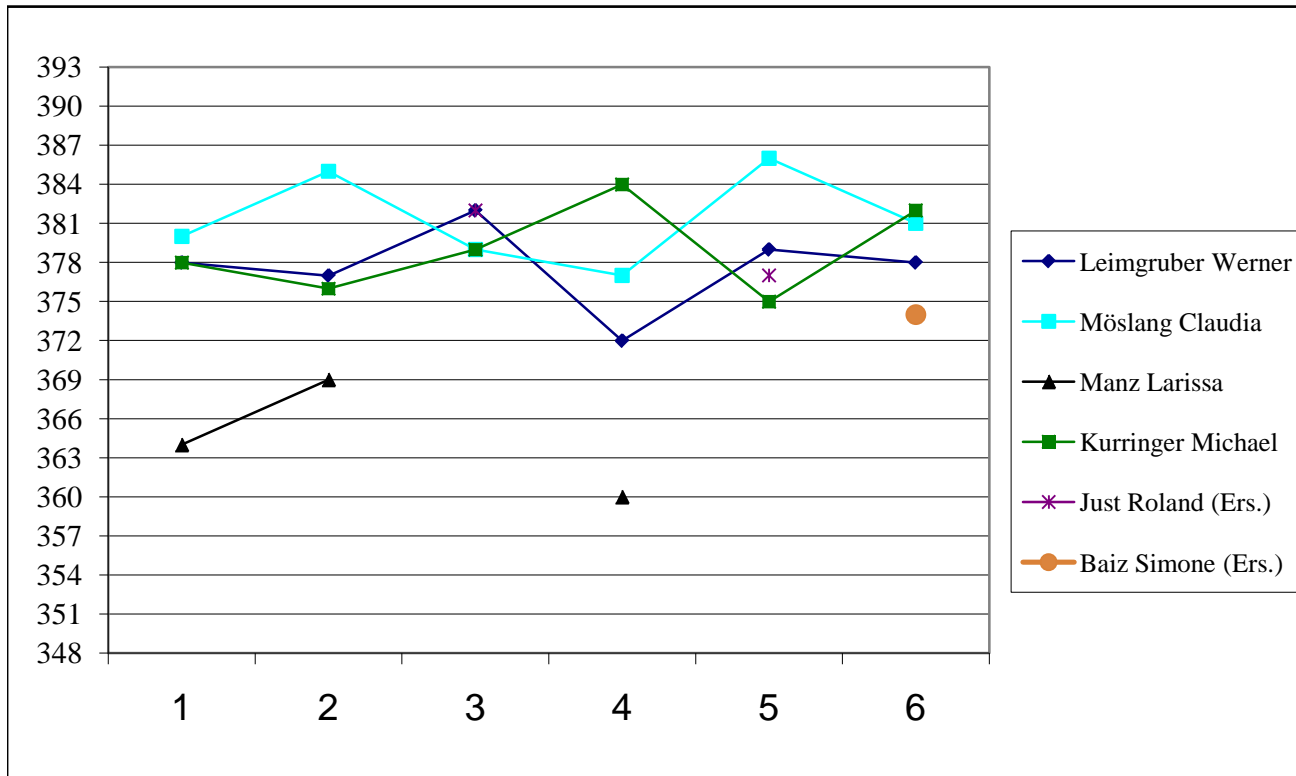

Verbandsrundenwettkampf 2010/2011

Luftgewehr Gruppe 1

Di. 19.10.2010	Schwarzerd 2	:	Alttrauchburg 1	1477 : 1500
Di. 26.10.2010	Alttrauchburg 1	:	Schwarzerd 1	1507 : 1500
Di. 02.11.2010	Alttrauchburg 1	:	Weitnau 1	1522 : 1468
Di. 04.01.2011	Alttrauchburg 1	:	Schwarzerd 2	1493 : 1464
Di. 11.01.2011	Schwarzerd 1	:	Alttrauchburg 1	1495 : 1517
Di. 18.01.2011	Weitnau 1	:	Alttrauchburg 1	1486 : 1515

Leimgruber Werner	378	<u>377</u>	<u>382</u>	<u>372</u>	379	378	377,67
Möslang Claudia	380	<u>385</u>	<u>379</u>	<u>377</u>	386	381	381,33
Manz Larissa	364	<u>369</u>		<u>360</u>			364,33
Kurringer Michael	378	<u>376</u>	<u>379</u>	<u>384</u>	375	382	379,00
Just Roland (Ers.)			<u>382</u>		377		379,50
Baiz Simone (Ers.)						374	374,00
	1500	1507	1522	1493	1517	1515	1509,00